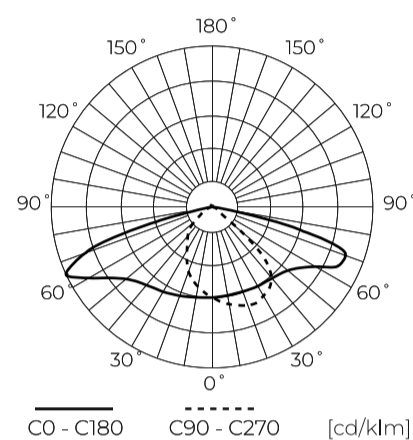

Rozsył światła