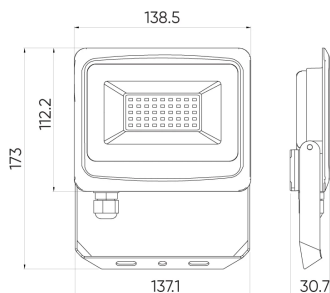

LED line LITE Naświetlacz PHOTON 30W 4000K 3000lm

Produkt przeszedł badania w Centrum Badań i Pomiarów Światła LED line®, na podstawie których zostały przygotowane miarodajne pliki fotometryczne.

Na produkt udzielana jest trzyletnia gwarancja producenta.

120 °

-20÷40 °C

30 000 h

Produkt ma podwyższony stopień ochrony IP, co przekłada się na szerszą skalę zastosowania oraz wyższe bezpieczeństwo użytkowania.

Konstrukcja produktu zapewnia skuteczne oddawanie wytworzonego ciepła na zewnątrz.

220-240 VAC

SMD2835

45

Parametr	Wartość
ULOR	0 %
Wydajność świetlna	100 lm/W
Moc	30 W
Barwa światła	Biała
Klasa efektywności energetycznej 2019/2015	F
Całkowity strumień świetlny	3000 lm
Temperatura barwy światła	4000 K
Kroki MacAdama	≤6
Klasa szczelności IP	65
Gwarancja (lata)	3
Współczynnik trwałości	0.9
Okres trwałości L70B50	30 000 h
Napięcie znamionowe	220-240V AC
Waga	270 g
Typ mocowania	Natynkowy
Napięcie zasilania, rodzaj napięcia zasilania	220-240 VAC
Częstotliwość napięcia zasilania	50/60Hz
Współczynnik odwzorowania barw Ra	80

Parametr	Wartość
Kolor	Czarny
Współczynnik zachowania strumienia świetlnego	96 %
Kąt świecenia	120 °
Materiał (klosz)	szkło hartowane
Materiał (obudowa)	Odlew aluminium
Typ diody	SMD2835
Ilość diod	45
Współczynnik mocy PF	0,9
Ilość cykli włącz/wyłącz	18000
Kroki MacAdama	≤6
Temperatura pracy	-20÷40 °C
Do zastosowań wewnątrz i na zewnątrz pomieszczeń	TAK
Klasa ochrony przed porażeniem elektrycznym	I
Stopień ochrony IK	05
Czas nagrzewania lampy do 60%	1
Długość	139 mm
Szerokość	31 mm
Wysokość	173 mm