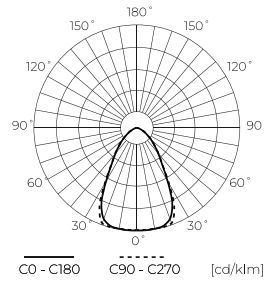

LED line PRIME

Symbol: 244018

EAN: 5901583244018

**Oprawa Highbay UFO T 4000K 100W
15000lm 60° IP65 czarna LITE 1-10V**

Rysunek techniczny

Rozsył światła