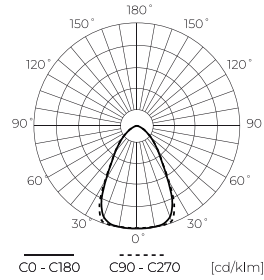

LED line PRIME

Code: 244018

EAN: 5901583244018

**Highbay-Leuchte UFO T 4000K 100W
15000lm 60° IP65 schwarz LITE 1-10V**

Technische Zeichnung

Lichtverteilung