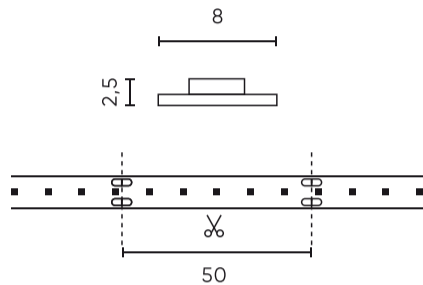

Műszaki adatok

| Paraméter | Érték |
|---|-------------|
| Energiahatékonysági osztály 2019/2015 | G |
| Garancia | 5 |
| Hatalom | • 4.8 W / m |
| Feszültség | • 24 V DC |
| Fény színhőmérséklete | • 6500 K |
| Világos szín | Fehér |
| Színvisszaadási index Ra | 80 |
| Tömörégi osztály | IP20 |
| Áramütés elleni védelmi osztály | III |
| Vágószakasz | 10 cm |
| Fényhatékonyság | 83 |
| Fényáram-fenntartási tényező | 96 |
| Felhasználhatósági idő L70B50 | 50 000 h |
| L80B* – különbség B10–B50 ≈ 1 % (a LightingEurope szerint) – elhanyagolható | 35000 h |
| Tartóssági tényező (EPREL) | 0.9 |
| Fényerő-szabályozási funkció | PWM |

| Paraméter | Érték |
|-------------------------------------|-------------|
| MacAdam lépcsői | ≤3 |
| Teljes fényáram (méter) | 400 |
| Áramerősség (mérő) | 0,2 |
| Sugárszög | 120 |
| Dióda típusa | SMD3528 |
| Kompatibilis fényerőszabályzó típus | PWM |
| Laminált (színes) | Fehér |
| Laminált (vastagság) | 2 |
| Diódák száma (méter) | 60 |
| Ragasztószalag típusa | 3M 300 LSE |
| Tartósság | 100 000 h |
| Be-/kikapcsolási ciklusok száma | 50000 |
| Lámpa bemelegedési ideje 60%-ra | 1 |
| Üzemi hőmérséklet | -20÷45 |
| Beltéri használatra | A szobákban |
| Magasság | 2,5 |

LED line PRIME

Kód: 240676

EAN: 5901583240676

LED szalag 300/5m SMD 24V 6500K 4,8W IP20 8mm 5m 400lm/m PRIME

Műszaki rajz

Fényeloszlás

További termékfotók

Logisztikai adatok