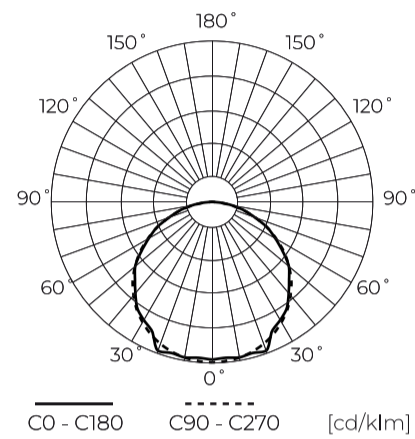

LED line PRIME

Kód: 240676

EAN: 5901583240676

**LED szalag 300/5m SMD 24V 6500K
4,8W IP20 8mm 5m 400lm/m PRIME**

LED sáv 300 SMD 24V 6500K 4.8W LED-vonal PRIME egy innovatív fényforrás, amely jellemzi a kiváló minőségű teljesítmény és az energiahatékonyság. A használt SMD3528 dióda hideg, fehér fényt bocsát ki 6500K színhőmérsékletű, kiváló színutánzattal. A PWM dimmerrel kompatibilis beépített fényvezérlési funkció lehetővé teszi a fényerő könnyű beállítását.

Műszaki adatok

| Paraméter | Érték |
|---|-------------|
| Energiahatékonysági osztály 2019/2015 | G |
| Garancia | 5 |
| Hatalom | • 4.8 W / m |
| Feszültség | • 24 V DC |
| Fény színhőmérséklete | • 6500 K |
| Világos szín | Fehér |
| Színvisszaadási index Ra | 80 |
| Tömörégi osztály | IP20 |
| Áramütés elleni védelmi osztály | III |
| Vágószakasz | 10 cm |
| Fényhatékonyság | 83 |
| Fényáram-fenntartási tényező | 96 |
| Felhasználhatósági idő L70B50 | 50 000 h |
| L80B* – különbség B10–B50 ≈ 1 % (a LightingEurope szerint) – elhanyagolható | 35000 h |
| Tartóssági tényező (EPREL) | 0.9 |
| Fényerő-szabályozási funkció | PWM |

| Paraméter | Érték |
|-------------------------------------|-------------|
| MacAdam lépcsői | ≤3 |
| Teljes fényáram (méter) | 400 |
| Áramerősség (mérő) | 0,2 |
| Sugárszög | 120 |
| Dióda típusa | SMD3528 |
| Kompatibilis fényerőszabályzó típus | PWM |
| Laminált (színes) | Fehér |
| Laminált (vastagság) | 2 |
| Diódák száma (méter) | 60 |
| Ragasztószalag típusa | 3M 300 LSE |
| Tartósság | 100 000 h |
| Be-/kikapcsolási ciklusok száma | 50000 |
| Lámpa bemelegedési ideje 60%-ra | 1 |
| Üzemi hőmérséklet | -20÷45 |
| Beltéri használatra | A szobákban |
| Magasság | 2,5 |

LED line PRIME

Kód: 240676

EAN: 5901583240676

LED szalag 300/5m SMD 24V 6500K 4,8W IP20 8mm 5m 400lm/m PRIME

Műszaki rajz

Fényeloszlás

További termékfotók

Logisztikai adatok