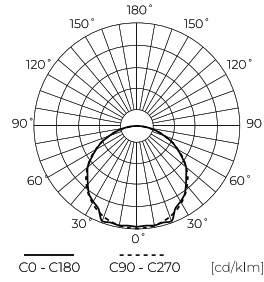

LED line PRIME

Code: 240676

EAN: 5901583240676

**LED-Streifen 300/5m SMD 24V 6500K
4,8W IP20 8mm 5m 400lm/m PRIME**

LED Streifen 300 SMD 24V 6500K Die 4,8W LED Linie PRIME ist eine innovative Lichtquelle, die sich durch hohe Leistungsfähigkeit und Energieeffizienz auszeichnet. Die verwendeten SMD3528 Dioden emittieren ein kaltes, weißes Licht mit einer Farbtemperatur von 6500K, das eine ausgezeichnete Farbwiedergabe ermöglicht. Mit der eingebauten Dimmfunktion, die mit dem PWM Dimmer kompatibel ist, können Sie die Helligkeit einfach einstellen.

Technische Daten

Parameter	Wert
Energieeffizienzklasse 2019/2015	G
Garantie	5
Leistung	• 4.8 W / m
Spannung	• 24 V DC
Farbtemperatur des Lichts	• 6500 K
Lichtfarbe	Weiß
Farbwiedergabe-Index Ra	80
Schutzart	IP20
Die Schutzklasse gegen elektrischen Schlag ist:	III
Schneideabschnitt	10 cm
Lichtausbeute	83
Lumenerhaltungsfaktor	96
Lebensdauer L70B50	50 000 h
L80B* – Unterschied B10–B50 ≈ 1 % (laut LightingEurope) – vernachlässigbar	35000 h
Faktor Dauerhaftigkeit	0.9
Dimmfunktion	PWM

Parameter	Wert
MacAdam Schritte	≤3
Lichtstrom (Meter)	400
Strom (Meter)	0,2
Abstrahlwinkel	120
Diodentyp	SMD3528
Kompatibler Dimmer	PWM
Laminat (Farbe)	Weiß
Laminat (Dicke)	2
Anzahl der LEDs (Meter)	60
Klebebandtyp	3M 300 LSE
Lebensdauer	100 000 h
Anzahl der Ein-/Aus-Schaltzykle	50000
Lampenaufwärmzeit bis zu 60%	1
Betriebstemperatur	-20÷45
Für den Innenbereich	Innenbereich
Höhe	2,5

LED line PRIME

Code: 240676

EAN: 5901583240676

**LED-Streifen 300/5m SMD 24V 6500K
4,8W IP20 8mm 5m 400lm/m PRIME**

Technische Zeichnung

Lichtverteilung

Zusätzliche Produktfotos

Logistikdaten