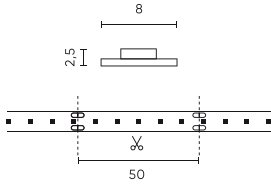

LED line PRIME

Code: 240676

EAN: 5901583240676

**LED-Streifen 300/5m SMD 24V 6500K
4,8W IP20 8mm 5m 400lm/m PRIME**

LED Streifen 300 SMD 24V 6500K Die 4,8W LED Linie PRIME ist eine innovative Lichtquelle, die sich durch hohe Leistungsfähigkeit und Energieeffizienz auszeichnet. Die verwendeten SMD3528 Dioden emittieren ein kaltes, weißes Licht mit einer Farbtemperatur von 6500K, das eine ausgezeichnete Farbwiedergabe ermöglicht. Mit der eingebauten Dimmfunktion, die mit dem PWM Dimmer kompatibel ist, können Sie die Helligkeit einfach einstellen.

Parameter	Wert
MacAdam Schritte	≤3
Lichtstrom (Meter)	400
Strom (Meter)	0,2
Abstrahlwinkel	120
Diodentyp	SMD3528
Kompatibler Dimmer	PWM
Laminat (Farbe)	Weiß
Laminat (Dicke)	2
Anzahl der LEDs (Meter)	60
Klebebandtyp	3M 300 LSE
Lebensdauer	100 000 h
Anzahl der Ein-/Aus-Schaltzykle	50000
Lampenaufwärmzeit bis zu 60%	1
Betriebstemperatur	-20÷45
Für den Innenbereich	Innenbereich
Höhe	2,5

LED line PRIME

Code: 240676

EAN: 5901583240676

**LED-Streifen 300/5m SMD 24V 6500K
4,8W IP20 8mm 5m 400lm/m PRIME**

Technische Zeichnung

Lichtverteilung

Zusätzliche Produktfotos

Logistikdaten

Einzelverpackung

Menge	5 m
Breite	153 mm
Höhe	15 mm
Länge	153 mm
Gewicht	0,093 kg

Großverpackung

Menge	40
Breite	320 mm
Höhe	180 mm
Länge	360 mm
Volumen	0,020 m ³
Gewicht	4,24 kg
Kommentare	

Europalette

Menge	12000 m
Palettenhöhe	1800 mm
Menge in der Schicht	240
Anzahl der Schichten	10
Großmengen	2400
Waage	310 kg