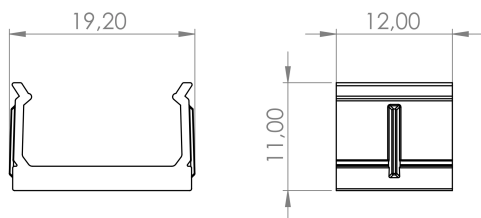

Halierung für LED Line® 10mm Alu Aufbauprofil , weiß, 10 St.

Paket 20St.

Parameter	Wert
Verwendung	für Aluminiumprofil mit 10 mm Oberfläche

Parameter	Wert
Farbe	Weiß

Einzelverpackung

Breite 120 mm
Höhe 10 mm
Länge 80 mm
Gewicht 0,08 kg
10

Großverpackung

Breite 100
200 mm
Länge 100
300 mm
Gewicht 9 kg

Europalette

Gewicht einer Europalette 80
750 kg
1000