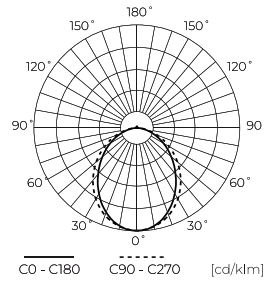

**Dane techniczne**

Parametr	Wartość
Klasa Energetyczna 2019/2015	D
Gwarancja	5
Moc	• 30 W
Napięcie	• 220-240 V AC
Temperatura barwy światła	• 4000 K
Barwa światła	Biała
Współczynnik odwzorowania barw Ra	80
Klasa szczelności	IP20
Klasa ochrony elektrycznej	I
Wydajność świetlna	130
Całkowity strumień świetlny	3900
Współczynnik zachowania strumienia świetlnego	96
Okres trwałości L70B50	50 000 h

Parametr	Wartość
L80B*- różnica B10-B50 ≈ 1% (według LightingEurope)-pomijalna	35000 h
Współczynnik trwałości	0.9
Kroki MacAdama	≤3
Pobór mocy podczas czuwania	0
Typ mocowania	Zawiesie
Częstotliwość napięcia zasilania	50/60Hz
Kąt świecenia	96
Współczynnik mocy PF	0,9
Czas nagrzewania lampy do 60%	1
Temperatura pracy	-15÷45
Do zastosowań	Wewnątrz pomieszczeń
Wysokość	60 mm

LED line PRIME

Symbol: 207806

EAN: 5905378207806

**Oprawa liniowa EXECULINE 4000K 30W  
3900lm 96° IP20 120cm biała PRIME**

**Rysunek techniczny**

**Rozsył światła**

**Dodatkowe zdjęcia produktowe**

**Dane logistyczne**

**Europaleta**

Wysokość palety	1800 mm
Ilość w warstwie	200
Ilość warstw	10
Ilość opakowań zbiorczych europaleta	2000
Waga	2270 kg

LED line PRIME

Symbol: 207806

EAN: 5905378207806

**Oprawa liniowa EXECULINE 4000K 30W  
3900lm 96° IP20 120cm biała PRIME**