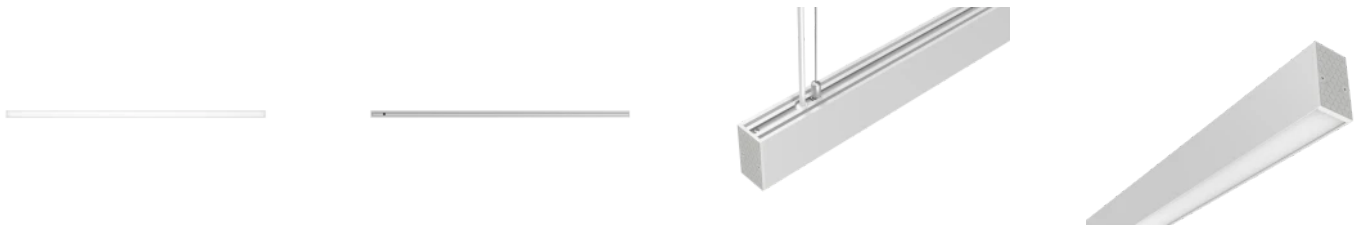

LED line PRIME

Symbol: 207806

EAN: 5905378207806

**Oprawa liniowa EXECULINE 4000K 30W  
3900lm 96° IP20 120cm biała PRIME**

Oprawa liniowa EXECULINE 30W 4000K 3900lm IP20 biała 96° PRIME to elegancki i nowoczesny element oświetleniowy, charakteryzujący się mocą 30 W oraz strumieniem świetlnym wynoszącym 3900 lm. Temperatura barwy światła wynosi 4000 K, co zapewnia przyjemne, neutralne oświetlenie. Wykonana z wytrzymałego aluminium oraz materiału rozpraszającego światło, gwarantuje równomierne oświetlenie pod kątem 96°. Żywotność tej oprawy szacowana jest na 50 000 godzin.

LED line PRIME

Symbol: 207806

EAN: 5905378207806

**Oprawa liniowa EXECULINE 4000K 30W  
3900lm 96° IP20 120cm biała PRIME**

**Rysunek techniczny**

**Rozsył światła**

**Dodatkowe zdjęcia produktowe**

**Dane logistyczne**

**Europaleta**

Wysokość palety	1800 mm
Ilość w warstwie	200
Ilość warstw	10
Ilość opakowań zbiorczych europaleta	2000
Waga	2270 kg

LED line PRIME

Symbol: 207806

EAN: 5905378207806

**Oprawa liniowa EXECULINE 4000K 30W  
3900lm 96° IP20 120cm biała PRIME**