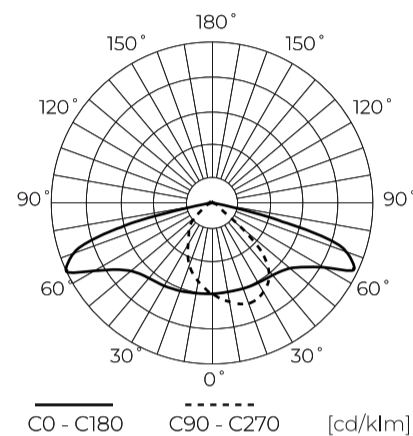

Dane techniczne

Parametr	Wartość
Klasa Energetyczna 2019/2015	B
Gwarancja	5/7*
Moc	• 52 W
Napięcie	• 100-277 V AC
Temperatura barwy światła	• 4000 K
Barwa światła	Biała
Współczynnik odwzorowania barw Ra	70
Klasa szczelności	IP66
Stopień ochrony IK	09
Klasa ochrony elektrycznej	I
Wydajność świetlna	150
Całkowity strumień świetlny	7800
Okres trwałości L70B50	100 000 h
L80B*- różnica B10-B50 ≈ 1% (według LightingEurope)-pomijalna	100000 h

Parametr	Wartość
L90B*- różnica B10-B50 ≈ 1% (według LightingEurope)-pomijalna	100000 h
Funkcja ściemniania	0-10
Częstotliwość napięcia zasilania	50/60Hz
Kąt świecenia	T2M1
Współczynnik mocy PF	>0,95
Temperatura pracy	-40 ÷ 45
Do zastosowań	Na zewnątrz pomieszczeń
Rozmiar otworu montażowego	48-60 mm
Wysokość	95 mm
Kolor	Szary (RAL 9007)
Materiał (obudowa)	Aluminium
Materiał (klosz)	Szkló hartowane
Typ złącza	ZHAGA

LED line PRIME

Symbol: 229853

EAN: 5905378229853

**Oprawa drogowa TOLENO Icl 4000K
52W 7800lm T2M1 IP66 Szary (RAL
9007) CRI70 PRIME**

Rysunek techniczny

Rozsył światła

Dodatkowe zdjęcia produktowe

Dane logistyczne

Opakowanie jednostkowe

Szerokość	555 mm
Wysokość	130 mm
Długość	235 mm
Waga	3,2 kg

Opakowanie zbiorcze

Ilość	1
Szerokość	555 mm
Wysokość	130 mm
Długość	235 mm

Europaleta

Ilość opakowań jednostkowych europaleta	72
Wysokość palety	1900 mm
Ilość opakowań zbiorczych europaleta	72
Waga	310 kg