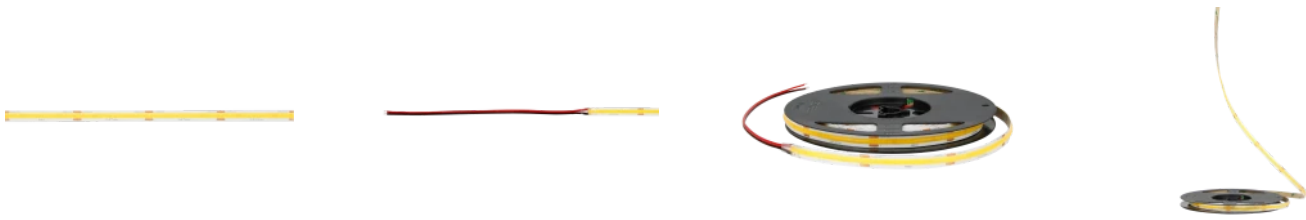

LED line PRIME

Code: 218703

EAN: 5905378218703

**LED-Band 320 COB 24V 2700K 5W IP20
8mm 5m 500lm/m PRIME**

Der LED Streifen 320 COB 24V 2700K 5W PRIME ist eine innovative Beleuchtungslösung mit einer Leistung von 5 W pro Meter. Er zeichnet sich durch eine hohe Lichtausbeute von bis zu 100 lm/W und einen hervorragenden Farbwiedergabeindex Ra von 90 aus, was eine natürliche Farbwiedergabe gewährleistet. Das Produkt strahlt warmweißes Licht (2700 K) aus und schafft eine gemütliche Atmosphäre.

LED line PRIME

Code: 218703

EAN: 5905378218703

**LED-Band 320 COB 24V 2700K 5W IP20
8mm 5m 500lm/m PRIME**

Technische Zeichnung

Lichtverteilung

Zusätzliche Produktfotos

Logistikdaten