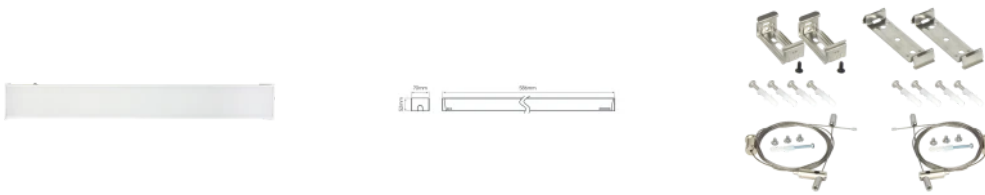

LED line PRIME

Code: 204010

EAN: 5905378204010

**Lineare Leuchte FUSION 4000K 20W
2600lm 120*120° IP20 60cm weiß PRIME**

Die lineare Leuchte 20W und 4000K FUSION emittiert 2600 lm Licht zeichnet sich durch modernes Design und hohe Energieeffizienz von 130 lm/W aus. Der Winkel der Lichtübertragung beträgt 120°, was eine gleichmäßige Ausleuchtung des Raumes ermöglicht. Dank der Verwendung von langlebigem Aluminium zeichnet sich das Gehäuse durch eine ausgezeichnete Wärmeableitung und langlebige Lebensdauer bis zu 50.000 h aus.

LED line PRIME

Code: 204010

EAN: 5905378204010

**Lineare Leuchte FUSION 4000K 20W
2600lm 120*120° IP20 60cm weiß PRIME**

Technische Zeichnung

Lichtverteilung

Zusätzliche Produktfotos

Logistikdaten

Europalette

| | |
|----------------------|---------|
| Menge | 288 |
| Palettenhöhe | 1710 mm |
| Menge in der Schicht | 48 |
| Anzahl der Schichten | 6 |
| Großmengen | 288 |
| Waage | 672 kg |

LED line PRIME