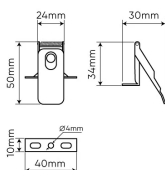

LED line PRIME Akcesoria montażowe - sprężyny do Backlit

Akcesoria montażowe do paneli LED typu backlit - komplet czterech stalowych uchwytów. Umożliwiają podtynkową instalację paneli w płytach karton-gipsowych.

Opakowanie jednostkowe

Szerokość [mm]
 Wysokość [mm]
 Długość [mm]
 Waga [kg]
 Ilość w opakowaniu

80
 20
 125
 70
 4

Opakowanie zbiorcze

Ilość szt/ taśmy w metrach
 Szerokość [mm]
 Wysokość [mm]
 Długość [mm]
 Waga [kg]
 Objętość [m3]