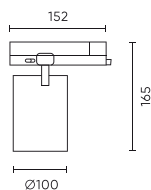

**Track light LUMICANTO 12-42W CCT
36/60° biały PRIME**

Rysunek techniczny

Rozsył światła

Dodatkowe zdjęcia produktowe

Dane logistyczne

Opakowanie jednostkowe

Szerokość	108 mm
Wysokość	175 mm
Długość	186 mm
Waga	0,87 kg

Opakowanie zbiorcze

Ilość	20
Szerokość	385 mm
Wysokość	365 mm
Długość	565 mm
Objętość	0,079 m ³
Waga	18 kg

Europaleta

Ilość opakowań jednostkowych europaleta	320
Wysokość palety	1,90 m
Ilość w warstwie	
Ilość warstw	
Ilość opakowań zbiorczych europaleta	16
Waga	327 kg