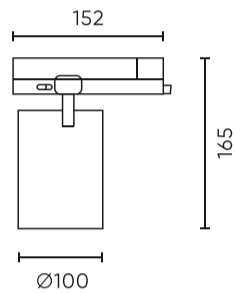

LED line PRIME

Produkto kodas: 210530

EAN: 5905378210530

**Track light LUMICANTO 12-42W CCT
36/60° baltas PRIME**

Techninis brėžinys