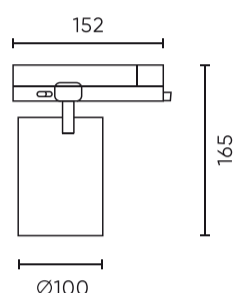

**Track light LUMICANTO 12-42W CCT
36/60° fehér PRIME**

Műszaki rajz

Fényeloszlás

További termékfotók

Logisztikai adatok

Egyetlen csomagolás

Szélesség	108 mm
Magasság	175 mm
Hossz	186 mm
Mérleg	0,87 kg

Tömeges csomagolás

Mennyiség	20
Szélesség	385 mm
Magasság	365 mm
Hossz	565 mm
Kötet	0,079 m ³
Mérleg	18 kg

Europaraklap

Mennyiség	320
Magasság	1,90 m
Mennyiség a rétegben	
Rétegek száma	
Tömeges mennyiség	16
Mérleg	327 kg