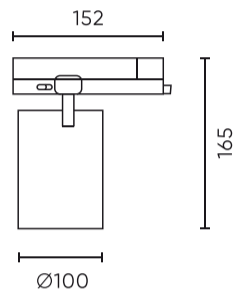

LED line PRIME

Symbole: 210530

EAN: 5905378210530

**Projecteur LUMICANTO 12-42W CCT
36/60° blanc PRIME**

Dessin technique