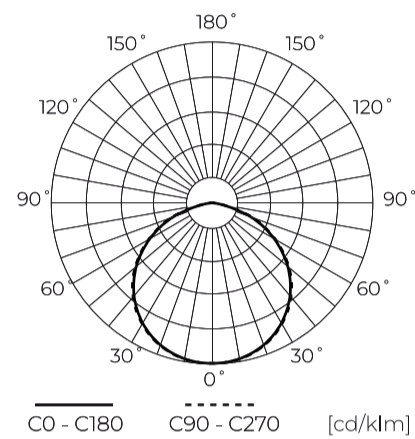

LED line LITE

Produkto kodas: 247293

EAN: 5901583247293

**LED lemputė SMD 4000K 5W 400lm
230V 110° INSERT fi50mm Keramika
PRIME**

Techninis brėžinys

Šviesos pasiskirstymas