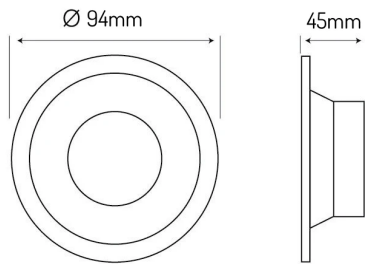

LED line® Oprawa sufitowa okrągła biało-złota OLTIKA

Piaskowane wykończenie oprawy zapewnia jej estetyczny wygląd.

75 mm

Na produkt udzielana jest pięcioletnia gwarancja producenta.

Parametr	Wartość
Moc maksymalna lampy w oprawie	35
Klasa szczelności IP	20
Gwarancja (lata)	5
Kolor	Biało-złoty
Średnica oprawy	100 mm
Średnica źródła dedykowanego dla oprawki	50
Materiał (obudowa)	Odlew aluminium
Klasyfikacja materiału podłoża do montażu	F

Parametr	Wartość
Montaż od oświetlanego obiektu	0.5
Rozmiar otworu montażowego	75 mm
Do zastosowań wewnątrz i na zewnątrz pomieszczeń	TAK
Klasa ochrony przed porażeniem elektrycznym	III
Opakowanie zbiorcze	100 szt.
Wysokość	40 mm
Masa produktu z opakowaniem	85 g
Waga opakowania zbiorczego (kg)	8,5

Opakowanie jednostkowe

Opakowanie zbiorcze

Ilość szt/ taśmy w metrach
Uwagi

100
CARTON BOX

Europaleta

Ilość szt/ taśmy w metrach	1600
Ilość zbiorcza	16
Waga [kg]	131,2
Wysokość palety [mm]	1800
Ilość w 1 warstwie	2
Ilość warstw	8