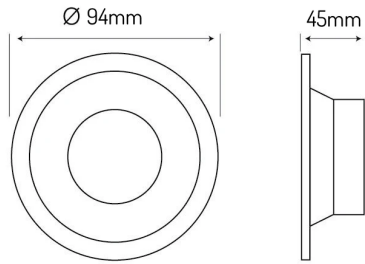

Aluminium-Einbaustrahler rund weiß/gold OLTIKA

Die sandgestrahlte Oberfläche der Leuchte sorgt für ihre Ästhetik.

Für das Produkt gilt eine fünfjährige Herstellergarantie.

Größe des Montagelochs

Parameter	Wert
Geeignet für maximale Lampenleistung von	35
Schutzart	20
Garantie	5
Farbe	weiß-gold
Leuchtendurchmesser	100
Lampendurchmesser für Leuchte	50
Material (Gehäuse)	Aluminiumguss
Typ von Trägermaterial für die Montage	F

Parameter	Wert
Montage vom beleuchteten Objekt	0,5
Montagelochgröße	75 mm
Für den Innen- und Außenbereich	SO
Die Schutzklasse gegen elektrischen Schlag ist:	III
Kartonmenge	100 pc
Höhe	40 mm
Produktgewicht mit Verpackung (g)	85 g
Gewicht der Kartonmenge (kg)	8,5