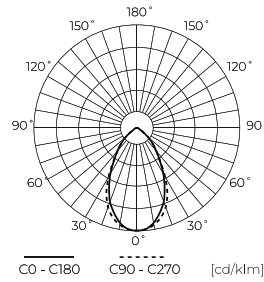

Lichtverteilung