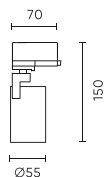

LED line PRIME

Symbol: 210905

EAN: 5905378210905

**Track light Reflektor szynowy
LUMICANTO GU10 biały PRIME**

Rysunek techniczny