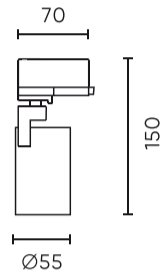

LED line PRIME

Kód: 210905

EAN: 5905378210905

**Pályafény LUMICANTO GU10 sín
reflektor fehér PRIME**

Műszaki rajz