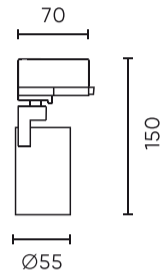

LED line PRIME

Symbole: 210905

EAN: 5905378210905

**Feu de piste LUMICANTO GU10
réflecteur rail blanc PRIME**

Dessin technique