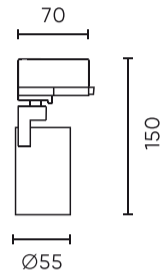

LED line PRIME

Code: 210905

EAN: 5905378210905

Track light LUMICANTO GU10 Weiß PRIME

Technische Zeichnung