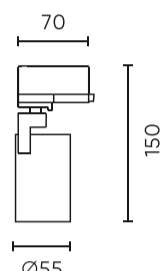

LED line PRIME

Symbol: 210905

EAN: 5905378210905

Traťový reflektor LUMICANTO GU10 bílý PRIME

Technické kreslení