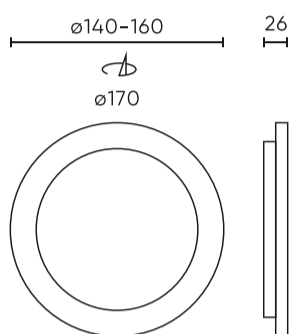

Parametru	Valoare
Treptele lui MacAdam	≤6
Frecven?a tensiunii de alimentare	50/60Hz
Unghiul fasciculului	110
Tip senzor	Cuptor cu microunde
Tipul diodei	SMD LED 2835
Num?rul de diode	60
Factorul de putere PF	0,5
Num?rul de cicluri de pornire/oprire	20000
Temperatura de func?ionare	-20÷40
Pentru aplica?ii	În interiorul camerelor
Dimensiunea orificiului de montare	140-160
În?l?ime	26
Diametrul fittingului	170 mm
Material (carcas?)	Policarbonat

LED line LITE

Simbol: 201019

EAN: 5905378201019

**Downlight MOLLY 4000K 18W 1900lm  
rotund IP20 Alb LITE senzor de mi?care**

**Desen tehnic**

**Distribuția luminii**

**Fotografiile suplimentare ale produselor**

**Date logistice**

**Ambalaj individual**

Cantitate	1
Lățime	178 mm
Înălțime	38 mm
Lungime	176 mm
Balanță	0,187 kg

**Ambalaje în vrac**

Cantitate	60
Lățime	390 mm
Înălțime	374 mm
Lungime	551 mm
Volum	0,080 m <sup>3</sup>
Balanță	12,2 kg

**Europalet**

Cantitate	1200
Înălțime	1,9 m
Cantitate în strat	240
Numărul de straturi	5
Cantitate: paleți europeni	20
Balanță	274 kg

LED line LITE

Simbol: 201019

EAN: 5905378201019

**Downlight MOLLY 4000K 18W 1900lm  
rotund IP20 Alb LITE senzor de mi?care**