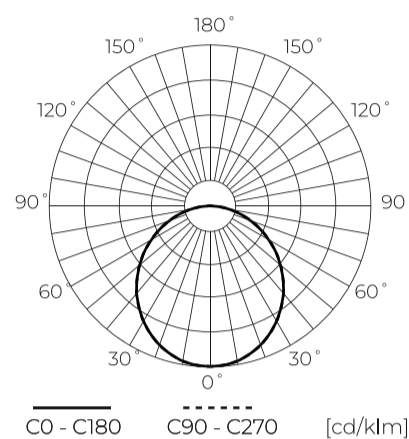

Distribuția luminii