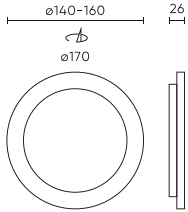

Parameter	Wert
Frequenz der Stromversorgung	50/60Hz
Abstrahlwinkel	110
Sensortyp	Mikrowelle
Diodentyp	SMD LED 2835
Anzahl der LEDs	60
Leistungsfaktor PF	0,5
Anzahl der Ein-/Aus-Schaltzykle	20000
Betriebstemperatur	-20÷40
Für den Innenbereich	Innenbereich
Montagelochgröße	140-160
Höhe	26
Leuchtdurchmesser	170 mm
Farbe	Weiß
Material (Gehäuse)	Polycarbonat

LED line LITE

Code: 201019

EAN: 5905378201019

**DOWNLIGHT MOLLY 4000K 18W 1900lm  
rund IP20 Weiß LITE Bewegungsmelder**

**Technische Zeichnung**

**Lichtverteilung**

**Zusätzliche Produktfotos**

**Logistikdaten**

**Einzelverpackung**

Menge	1
Breite	178 mm
Höhe	38 mm
Länge	176 mm
Gewicht	0,187 kg

**Großverpackung**

Menge	60
Breite	390 mm
Höhe	374 mm
Länge	551 mm
Volumen	0,080 m3
Gewicht	12,2 kg

**Europalette**

Menge	1200
Palettenhöhe	1,9 m
Menge in der Schicht	240
Anzahl der Schichten	5
Großmengen	20
Waage	274 kg