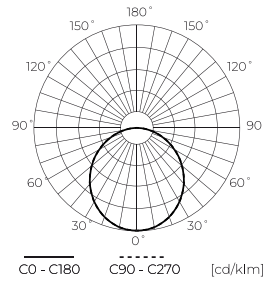

Lichtverteilung