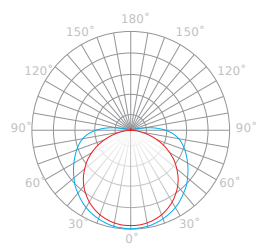

Abstrahlwinkel

Versorgungsspannung, Typ der Versorgungsspannung

Betriebstemperatur

Diodentyp

Lebensdauer

Anzahl der LEDs

Anzahl der LEDs (Meter)

Parameter	Wert
Lichtausbeute	80 lm/W
Lichtfarbe	Weiß
Energieeffizienzklasse 2019/2015	F
Farbtemperatur des Lichts	2700 K
MacAdam Schritte	≤3
Schutzart	20
Garantie	5
Dimmfunktion	PWM
Faktor Dauerhaftigkeit	0,9
Mindestabnahmemenge	5
Lebensdauer L70B50	50 000
Kabellänge	200 mm
Leistung (Meter)	18
Lichtstrom (Meter)	1440
Strom (Meter)	0,5
Stromversorgung: die Art der Stromversorgung	24 VDC

Farbwiedergabe-Index Ra	90
Anzahl der Meter pro Rolle	5

Höhe	2 mm
------	------

Luminous [cd/klm]

C0 - C180 C90 - C270

Einzelverpackung

Breite 153 mm  
 Höhe 182 mm  
 Länge 15 mm  
 5

Großverpackung

Breite 100  
 340 mm  
 280  
 Länge 440 mm  
 Gewicht 10 kg  
 Volumen 0,08 m<sup>3</sup>