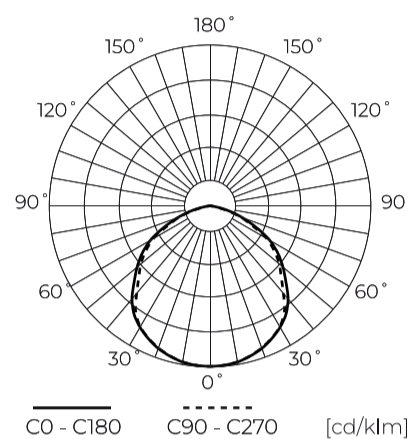

Distribuția luminii