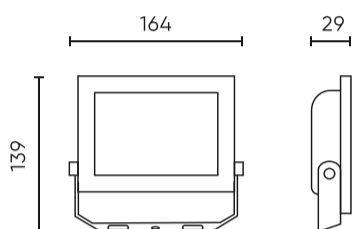

LED line LITE

Simbol: 203303

EAN: 5905378203303

**Proiector LUMINO 4000K 30W 3000lm  
120° IP65 LITE**

**Desen tehnic**

**Distribuția luminii**

**Fotografii suplimentare ale produselor**

**Date logistice**

**Ambalaj individual**

Cantitate	1
Lățime	139 mm
Înălțime	29 mm
Lungime	164 mm
Balanță	0,32 kg

**Ambalaje în vrac**

Cantitate	20
Lățime	310 mm
Înălțime	195 mm
Lungime	360 mm
Volum	0,021 m <sup>3</sup>
Balanță	6,75 kg

**Europalet**

Înălțime	1950 mm
Cantitate în strat	240
Numărul de straturi	6
Cantitate: paleți europeni	1440
Balanță	486 kg

---

LED line LITE

Symbol: 203303

EAN: 5905378203303

**Proiector LUMINO 4000K 30W 3000lm  
120° IP65 LITE**