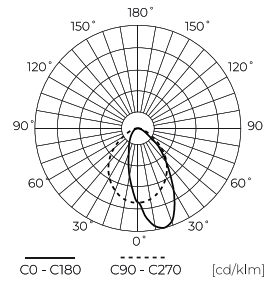

Dane techniczne

Parametr	Wartość
Klasa Energetyczna 2019/2015	C
Gwarancja	5/7*
Moc	• 20 W
Temperatura barwy światła	• 4000 K
Barwa światła	Biała
Współczynnik odwzorowania barw Ra	80
Klasa szczelności	IP20
Stopień ochrony IK	08
Klasa ochrony elektrycznej	I
Wydajność świetlna	130
Całkowity strumień świetlny	2600
Współczynnik zachowania strumienia świetlnego	96
Okres trwałości L70B50	50 000 h

Parametr	Wartość
L80B*- różnica B10-B50 ≈ 1% (według LightingEurope)-pomijalna	35000 h
Współczynnik trwałości	0.9
Funkcja ściemniania	0-10
Kroki MacAdama	≤6
Długość zawiesi	200 cm
Pobór mocy podczas czuwania	0
Typ mocowania	Mieszane
Częstotliwość napięcia zasilania	50/60Hz
Współczynnik mocy PF	0,9
Czas nagrzewania lampy do 60%	1
Temperatura pracy	-20÷45
Do zastosowań	Wewnątrz pomieszczeń
Wysokość	52

LED line PRIME

Symbol: 475725

EAN: 5907777475725

**Oprawa liniowa FUSION 4000K 20W
2600lm P18° IP20 60cm czarna PRIME 0-10V**

Rysunek techniczny

Rozsył światła

Dodatkowe zdjęcia produktowe

Dane logistyczne

Europaleta

Ilość opakowań jednostkowych europaleta	288
Wysokość palety	1710 mm
Ilość w warstwie	48
Ilość warstw	6
Ilość opakowań zbiorczych europaleta	288
Waga	672 kg

LED line PRIME

Symbol: 475725

EAN: 5907777475725