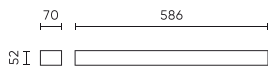

LED line PRIME

Symbol: 475725

EAN: 5907777475725

**Oprawa liniowa FUSION 4000K 20W
2600lm P18° IP20 60cm czarna PRIME 0-10V**

Rysunek techniczny