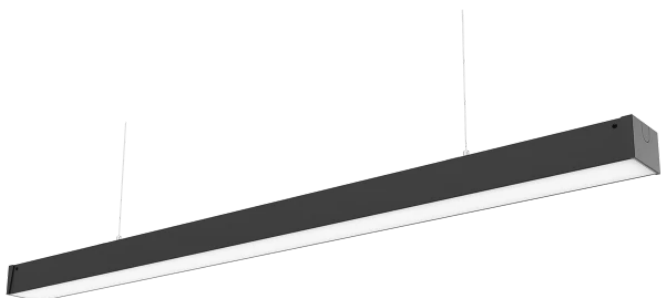

LED line PRIME

Symbol: 475725

EAN: 5907777475725

**Oprawa liniowa FUSION 4000K 20W
2600lm P18° IP20 60cm czarna PRIME 0-10V**

Oprawa liniowa FUSION 20W od LED line PRIME zapewnia wydajność świetlną wynoszącą 130 lm/W oraz całkowity strumień świetlny 2600 lm przy temperaturze barwowej 4000 K, co skutkuje naturalnym i przyjemnym oświetleniem. Jej montaż jest prosty dzięki uniwersalnemu kształtowi, który umożliwia różnorodne metody instalacji. Wykonana z aluminium, oprawa gwarantuje doskonałe odprowadzanie ciepła oraz długotrwałą eksploatację do 50 000 godzin.

Dane techniczne

Parametr	Wartość
Klasa Energetyczna 2019/2015	C
Gwarancja	5/7*
Moc	• 20 W
Temperatura barwy światła	• 4000 K
Barwa światła	Biała
Współczynnik odwzorowania barw Ra	80
Klasa szczelności	IP20
Stopień ochrony IK	08
Klasa ochrony elektrycznej	I
Wydajność świetlna	130
Całkowity strumień świetlny	2600
Współczynnik zachowania strumienia świetlnego	96
Okres trwałości L70B50	50 000 h

LED line PRIME

Symbol: 475725

EAN: 5907777475725

**Oprawa liniowa FUSION 4000K 20W
2600lm P18° IP20 60cm czarna PRIME 0-10V**

Rysunek techniczny

Rozsył światła

Dodatkowe zdjęcia produktowe

Dane logistyczne