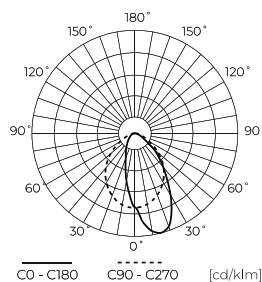

LED line PRIME

Produkto kodas: 475725

EAN: 5907777475725

**Linijinis šviestuvas FUSION 4000K 20W
2600lm P18° IP20 60cm juodas PRIME 0-10V**

Techninis brėžinys

Šviesos pasiskirstymas