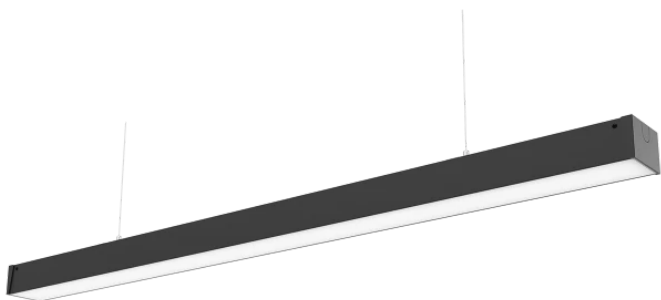

LED line PRIME

Produkto kodas: 475725

EAN: 5907777475725

**Linijinis šviestuvas FUSION 4000K 20W
2600lm P18° IP20 60cm juodas PRIME 0-10V**

Techniniai duomenys

Parametras	Vertė
Energinio efektyvumo klasė 2019/2015	C
Garantija	5/7*
Galia	• 20 W
Šviesos spalvos temperatūra	• 4000 K
Šviesi spalva	Balta
Spalvų atgavos indeksas Ra	80
Sandarumo klasė	IP20
IK apsaugos klasė	08
Apsaugos nuo elektros smūgio klasė	I
Šviesos efektyvumas	130
Bendras šviesos srautas	2600
Šviesos srauto palaikymo koeficientas	96
Galiojimo laikas L70B50	50 000 h

Parametras	Vertė
L80B* – skirtumas B10–B50 ≈ 1 % (pagal LightingEurope) – nereikšmingas	35000 h
Patvarumo koeficientas (EPREL)	0.9
Pritemdymo funkcija	0-10
Makadamo laiptai	≤6
Stropų ilgis	200 cm
Montavimo tipas	Mišrus
Maitinimo įtampos dažnis	50/60Hz
Galios koeficientas PF	0,9
Lempos įšilimo laikas iki 60 %	1
Darbinė temperatūra	-20÷45
Skirta naudoti patalpose	Kambarių viduje
Ūgis	52

LED line PRIME

Produkto kodas: 475725

EAN: 5907777475725

**Linijinis šviestuvas FUSION 4000K 20W
2600lm P18° IP20 60cm juodas PRIME 0-10V**

Techninis brėžinys

Šviesos pasiskirstymas

Papildomos produkto nuotraukos