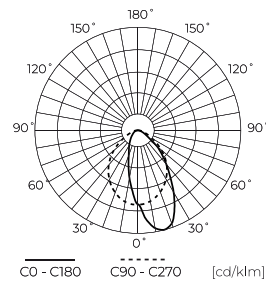

**Műszaki adatok**

| Paraméter                             | Érték    |
|---------------------------------------|----------|
| Energiahatékonysági osztály 2019/2015 | C        |
| Garancia                              | 5/7*     |
| Hatalom                               | • 20 W   |
| Fény színhőmérséklete                 | • 4000 K |
| Világos szín                          | Fehér    |
| Színvisszaadási index Ra              | 80       |
| Tömörégi osztály                      | IP20     |
| IK védelmi osztály                    | 08       |
| Áramütés elleni védelmi osztály       | I        |
| Fényhatékonyság                       | 130      |
| Teljes fényáram                       | 2600     |
| Fényáram-fenntartási tényező          | 96       |
| Felhasználhatósági idő L70B50         | 50 000 h |

| Paraméter   | Érték       |
|---|-------------|
| L80B* – különbség B10–B50 ≈ 1 % (a LightingEurope szerint) – elhanyagolható | 35000 h     |
| Tartóssági tényező (EPREL)  | 0.9         |
| Fényerő-szabályozási funkció  | 0-10        |
| MacAdam lépcsői   | ≤6          |
| Hevederek hossza  | 200 cm      |
| Szerelési típus   | Vegyes      |
| Tápfeszültség frekvenciája  | 50/60Hz     |
| Teljesítménytényező PF  | 0,9         |
| Lámpa bemelegedési ideje 60%-ra   | 1           |
| Üzemi hőmérséklet   | -20÷45      |
| Beltéri használatra   | A szobákban |
| Magasság  | 52          |

LED line PRIME

Kód: 475725

EAN: 5907777475725

**Lineáris lámpatest FUSION 4000K 20W  
2600lm P18° IP20 60cm fekete PRIME 0-10V**

**Műszaki rajz**

**Fényeloszlás**

**További termékfotók**

**Logisztikai adatok**