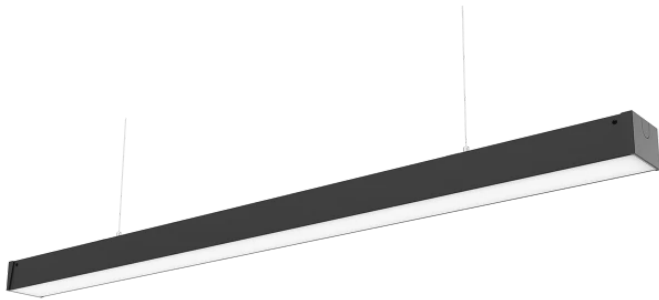

LED line PRIME

Kód: 475725

EAN: 5907777475725

**Lineáris lámpatest FUSION 4000K 20W  
2600lm P18° IP20 fekete PRIME 0-10V**

A PRIME LED vonalból származó 20 W-os lineáris FUSION 130 lm / W fénytelsítményt és 4000 K színhőmérsékletű 2600 lm teljes fényáramot biztosít, ami természetes és kellemes megvilágítást eredményez. Összeszerelése az univerzális formának köszönhetően egyszerű, amely számos telepítési módszert tesz lehetővé. Alumíniumból készült lámpatest kiváló hőkibocsátást és akár 50 000 óras hosszú távú működést biztosít.