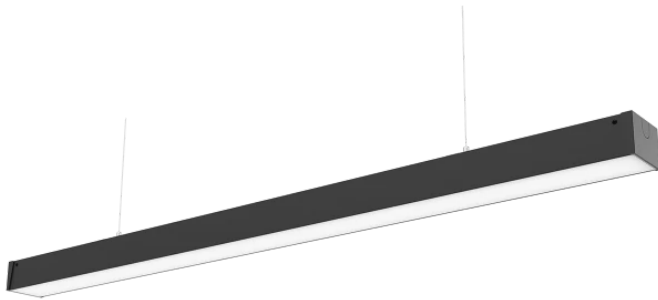

LED line PRIME

Symbole: 475725

EAN: 5907777475725

**Luminaire linéaire FUSION 4000K 20W  
2600lm P18° IP20 60cm noir PRIME 0-  
10V**

La FUSION 20W linéaire de la ligne PRIME LED fournit des performances lumineuses de 130 lm/W et un flux lumineux total de 2600 lm à la température de 4000 K de couleur, ce qui donne un éclairage naturel et agréable. Son assemblage est simple grâce à la forme universelle, qui permet une variété de méthodes d'installation. Fabriqué en aluminium, le luminaire garantit une excellente décharge de chaleur et un fonctionnement à long terme pouvant atteindre 50 000 heures.

**Données techniques**

Paramètre	Valeur
Classe d'efficacité énergétique 2019/2015	C
Garantie	5/7*
Pouvoir	• 20 W
Température de couleur de la lumière	• 4000 K
Couleur claire	Blanc
Indice de rendu des couleurs Ra	80
Classe d'étanchéité	IP20
Classe de protection IK	08
Classe de protection contre les chocs électriques	I
Efficacité lumineuse	130
Flux lumineux total	2600
Facteur de maintien du flux lumineux	96
Durée de conservation L70B50	50 000 h

LED line PRIME

Symbole: 475725

EAN: 5907777475725

**Luminaire linéaire FUSION 4000K 20W  
2600lm P18° IP20 60cm noir PRIME 0-  
10V**

Dessin technique

Répartition de la lumière

Photos supplémentaires du produit