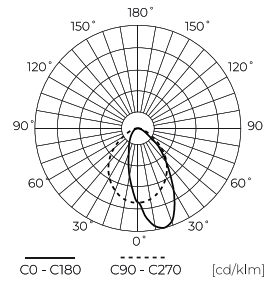

LED line PRIME

Symbole: 475725

EAN: 5907777475725

**Luminaire linéaire FUSION 4000K 20W
2600lm P18° IP20 60cm noir PRIME 0-
10V**

Dessin technique

Répartition de la lumière