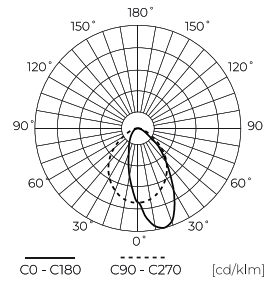

Technické údaje

Parametr	Hodnota
Energetická třída 2019/2015	C
Záruka	5/7*
Moc	• 20 W
Teplota barvy světla	• 4000 K
Světlá barva	Bílý
Index podání barev Ra	80
Třída těsnosti	IP20
Třída ochrany IK	08
Třída elektrické ochrany	I
Světelný výkon	130
Celkový světelný tok	2600
Faktor udržení světelného toku	96

Parametr	Hodnota
Trvanlivost L70B50	50 000 h
L80B* - rozdíl B10-B50 ≈ 1 % (podle LightingEurope) - zanedbatelný	35000 h
Faktor trvanlivosti	0.9
Funkce stmívání	0-10
MacAdamovy kroky	≤6
Délka popruhů	200 cm
Frekvence napájecího napětí	50/60Hz
Účinnost PF	0,9
Doba zahřívání lampy na 60 %	1
Provozní teplota	-20÷45
Pro aplikace	Uvnitř pokojů
Výška	52

LED line PRIME

Symbol: 475725

EAN: 5907777475725

**Lineární svítidlo FUSION 4000K 20W
2600lm P18° IP20 60cm černá PRIME 0-10V**

Technické kreslení

Rozložení světla

Další fotografie produktů

Logistická data

Individuální balení

Šířka	586 mm
Výška	52 mm
Délka	70 mm
Váhy	1,14 kg

Hromadné balení

Množství	12
Šířka	690 mm
Výška	260 mm
Délka	260 mm
Objem	0,046 m3
Váhy	13,93 kg
Komentáře	

Europaleta

Množství	288
Výška	1710 mm
Množství ve vrstvě	48
Počet vrstev	6
Množství: Euro paleta	288
Váhy	672 kg