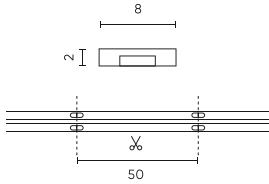

LED line PRIME

Symbol: 476821

EAN: 5907777476821

**Taśma LED 320 COB 24V 2700K 8W IP20
8mm 5m 800lm/m PRIME**

Rysunek techniczny