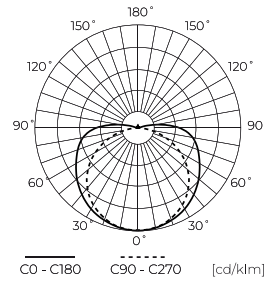

Rozsył światła