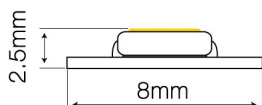

LED line® Taśma 600 SMD 12V 6500K 9,6W

Zakres temperatury barwowej produktu mieści się w 3 krokach MacAdama, co gwarantuje zachowanie jednolitej barwy emitowanego światła.

Wysoki współczynnik oddawania barw zapewnia wiernie odwzorowanie kolorów oświetlanych obiektów.

Zastosowane komponenty gwarantują podwyższoną żywotność tego produktu.

120 °

-20÷45 °C

50 000 h

Produkt nie współpracuje ze ściemniaczami.

Parametr	Wartość
Wydajność świetlna	77 lm/W
Barwa światła	Biała
Klasa efektywności energetycznej 2019/2015	G
Temperatura barwy światła	6500 K
Kroki MacAdama	≤3
Klasa szczelności IP	20
Gwarancja (lata)	5
Funkcja ściemniania	PWM
Współczynnik trwałości	0.9
Minimalna ilość zakupu	5
Okres trwałości L70B50	50 000 h
Moc (metr)	9,6 W
Całkowity strumień świetlny (metr)	740 lm
Prąd (metr)	0,8 A
Napięcie zasilania, rodzaj napięcia zasilania	12VDC
Współczynnik odwzorowania barw Ra	90
Współczynnik odwzorowania barw CRI	90
Ilość metrów na rolce	5
Współczynnik zachowania strumienia świetlnego	96 %

Parametr	Wartość
Nieściemnialna	TAK
Kompatybilny typ ściemniacza	PWM
Laminat (kolor)	Biały
Laminat (grubość)	2
Ilość diod (metr)	120 SMD
Sekcja cięcia	2,5
Typ taśmy klejącej	3M 300 LSE
Trwałość	100000
Ilość cykli włącz/wyłącz	50000
Kroki MacAdama	≤3
Temperatura pracy	-20÷45 °C
Do zastosowań wewnątrz pomieszczeń	Wewnątrz pomieszczeń
Klasa ochrony przed porażeniem elektrycznym	III
Opakowanie zbiorcze	75 szt.
Czas nagrzewania lampy do 60%	1
Szerokość	8 mm
Wysokość	2,5 mm
Masa produktu z opakowaniem	112 g

Kąt świecenia	120 °	Waga opakowania zbiorczego (kg)	8,4
Typ diody	SMD2216	Klasa Energetyczna 874/2012	A

Opakowanie jednostkowe

Opakowanie zbiorcze

ilość szt/ taśmy w metrach

Europaleta

100