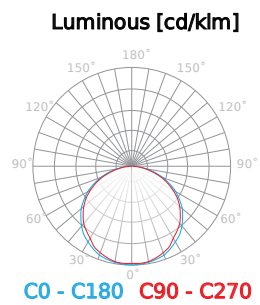

LED line® Taśma 600 SMD 12V 6500K 9,6W

Zakres temperatury barwowej produktu mieści się w 3 krokach MacAdama, co gwarantuje zachowanie jednolitej barwy emitowanego światła.

Wysoki współczynnik oddawania barw zapewnia wiernie odwzorowanie kolorów oświetlanych obiektów.

Zastosowane komponenty gwarantują podwyższoną żywotność tego produktu.

120 °

-20÷45 °C

50 000 h

Produkt nie współpracuje ze ściemniaczami.

Parametr	Wartość
Wydajność świetlna	77 lm/W
Barwa światła	Biała
Klasa efektywności energetycznej 2019/2015	G
Temperatura barwy światła	6500 K
Kroki MacAdama	≤3
Klasa szczelności IP	20
Gwarancja (lata)	5
Funkcja ściemniania	PWM
Współczynnik trwałości	0.9
Minimalna ilość zakupu	5
Okres trwałości L70B50	50 000 h
Moc (metr)	9,6 W
Całkowity strumień świetlny (metr)	740 lm
Prąd (metr)	0,8 A
Napięcie zasilania, rodzaj napięcia zasilania	12VDC
Współczynnik odwzorowania barw Ra	90
Współczynnik odwzorowania barw CRI	90
Ilość metrów na rolce	5
Współczynnik zachowania strumienia świetlnego	96 %

Kąt świecenia	120 °	Waga opakowania zbiorczego (kg)	8,4
Typ diody	SMD2216	Klasa Energetyczna 874/2012	A

Opakowanie jednostkowe

Opakowanie zbiorcze

ilość szt/ taśmy w metrach

Europaleta

100