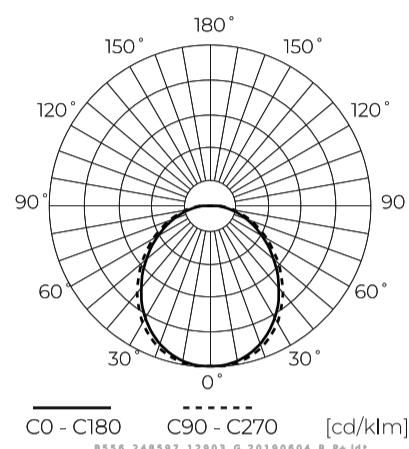

LED line PRIME

Produkto kodas: 248597-
II

EAN: 5905378201521

**LED lemputė GU10 10W 4000K 1400lm
170-250V**

Techninis brėžinys

Šviesos pasiskirstymas