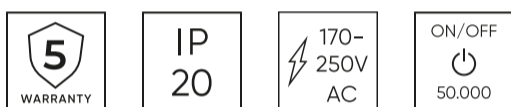

LED line PRIME

Produkto kodas: 248597-
II

EAN: 5905378201521

**LED lemputė GU10 10W 4000K 1400lm
170-250V**

LED lemputė GU10 10W 4000K iš LED linijos PRIME - tai naujoviškas šviesos šaltinis, kurio šviesos srautas 1400 liumenų, užtikrinantis 140 lm / W našumą, o akių spalva - 4000 K. Ačiū keramikos, kaip pagrindinės medžiagos būste, jis yra būdingas puikus šilumos drenažo ir ilgaamžiškumo iki 30.000 valandų. Maitinimo faktorius PF = 0,5 ekonomišką naudojimą.

Techniniai duomenys

Parametras	Vertė
Energinio efektyvumo klasė 2019/2015	D
Garantija	5
Galia	• 10 W
Įtampa	• 170-250 V AC
Šviesos spalvos temperatūra	• 4000 K
Šviesi spalva	Balta
Spalvų atgavos indeksas Ra	80
Sandarumo klasė	IP20
Šviesos efektyvumas	140
Bendras šviesos srautas	1400 lm
Šviesos srauto palaikymo koeficientas	96
Galiojimo laikas L70B50	30 000 h