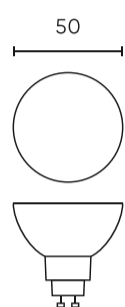

LED line PRIME

Produkto kodas: 248597-
II

EAN: 5905378201521

**LED lemputė GU10 10W 4000K 1400lm
170-250V**

Techninis brėžinys