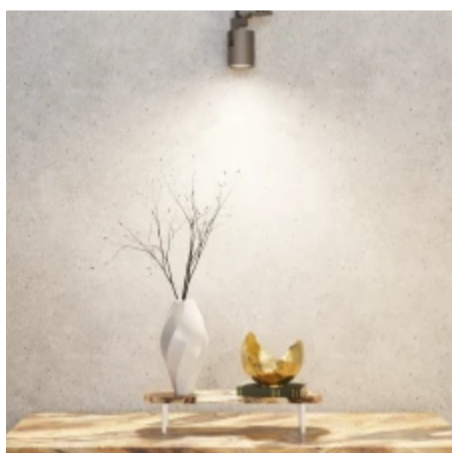

Papildomos produkto nuotraukos