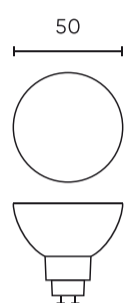

LED line PRIME

Kód: 248597-II

EAN: 5905378201521

LED izzó GU10 4000K 10W 1400lm 230V 120° Ceramic PRIME

Műszaki rajz