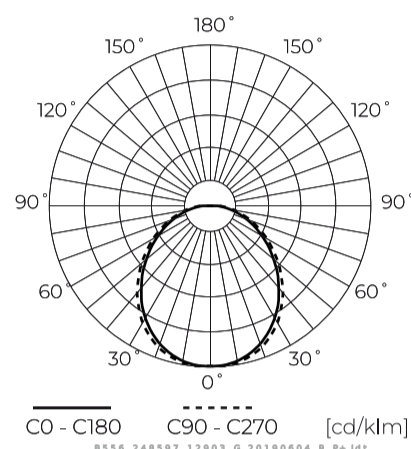

LED line PRIME

Kód: 248597-II

EAN: 5905378201521

LED izzó GU10 4000K 10W 1400lm 230V 120° Ceramic PRIME

Műszaki rajz

Fényeloszlás