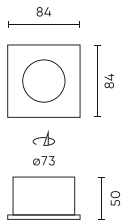

Paraméter	Érték
Rögzítési furat mérete	73
Magasság	50
A lámpafoglalathoz rendelt fényforrás átmérője	50 mm
Anyag (ház)	Alumínium
Anyag (lámpaernyő)	üveg

LED line PRIME

Kód: 471062

EAN: 5907777471062

**MENNYEZETI VILAGÍTÁS vízálló négyzet
IP65 fekete PRIME**

Műszaki rajz

Fényeloszlás

További termékfotók

Logisztikai adatok

Egyetlen csomagolás

Szélesség	106 mm
Magasság	71 mm
Hossz	95 mm
Mérleg	0,19 kg

Tömeges csomagolás

Mennyiség	50
Szélesség	0 mm
Magasság	0 mm
Hossz	500 mm
Kötet	0 m ³
Mérleg	10,1 kg
Hozzászólások	