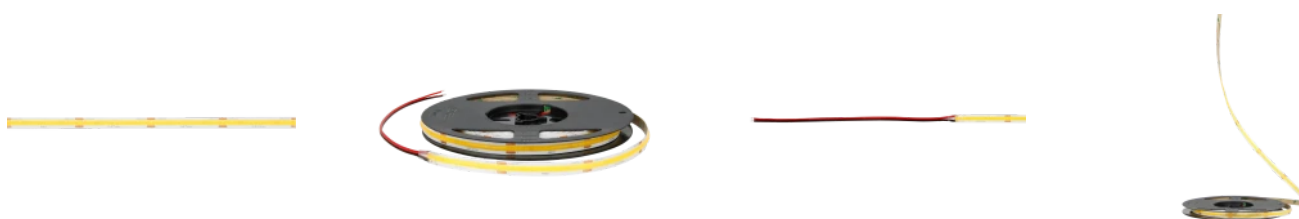

LED line PRIME

Symbol: 210943

EAN: 5905378210943

**Taśma LED 480 COB 24V 3000K 11W
IP20 8mm 5m 1100lm/m PRIME**

Taśma LED 480 COB 24V 3000K 11W PRIME od marki LED line PRIME to doskonałe rozwiązanie dla wymagających użytkowników. Dzięki zastosowaniu technologii COB osiągnięto wysoką wydajność świetlną wynoszącą 1100 lm na metr, co zapewnia intensywne, białe światło o temperaturze barwy 3000 K. Taśma charakteryzuje się kątem rozsyłu światła wynoszącym 180°, co umożliwia równomierne oświetlenie przestrzeni.

Parametr	Wartość
Kroki MacAdama	≤3
Długość przewodów	200 mm
Całkowity strumień świetlny (metr)	1100
Prąd (metr)	0,46
Kąt świecenia	180
Typ diody	COB
Ilość diod	2400
Kompatybilny typ ściemniacza	PWM
Laminat (kolor)	Biały
Laminat (grubość)	2
Ilość diod (metr)	480
Typ taśmy klejącej	3M 300 LSE
Temperatura pracy	-30÷45
Do zastosowań	Wewnątrz pomieszczeń
Wysokość	2 mm

LED line PRIME

Symbol: 210943

EAN: 5905378210943

**Taśma LED 480 COB 24V 3000K 11W
IP20 8mm 5m 1100lm/m PRIME**

Rysunek techniczny

Rozsył światła

Dodatkowe zdjęcia produktowe

Dane logistyczne

LED line PRIME

Symbol: 210943

EAN: 5905378210943

**Taśma LED 480 COB 24V 3000K 11W
IP20 8mm 5m 1100lm/m PRIME**

Przykładowa realizacja