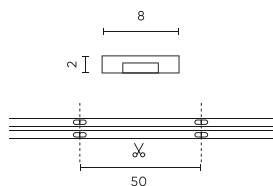

LED line PRIME

Symbol: 210943

EAN: 5905378210943

**Taśma LED 480 COB 24V 3000K 11W
IP20 8mm 5m 1100lm/m PRIME**

Rysunek techniczny