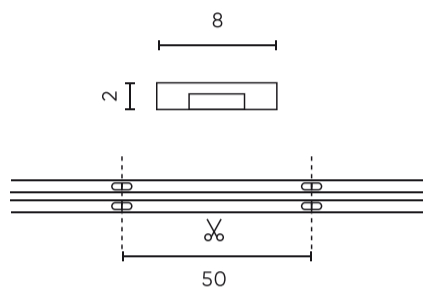

LED line PRIME

Produkto kodas: 210943

EAN: 5905378210943

**LED juosta 480 COB 24V 3000K 11W
IP20 8mm 5m 1100lm/m PRIME**

Techninis brėžinys