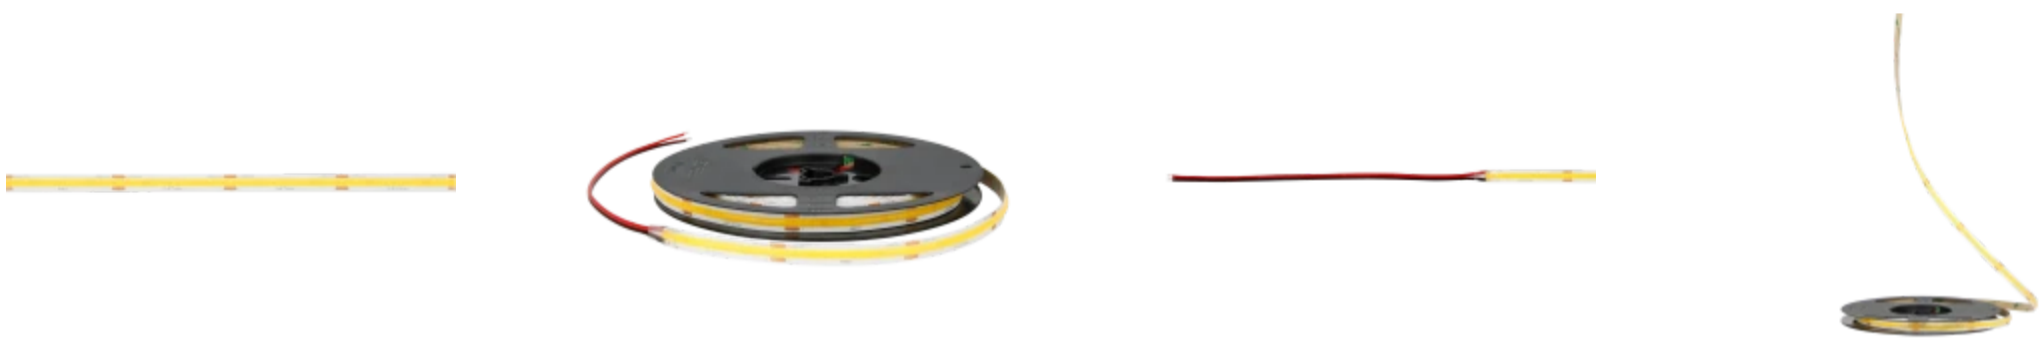

LED line PRIME

Symbole: 210943

EAN: 5905378210943

**Ruban LED 480 COB 24V 3000K 11W
IP20 8mm 5m 1100lm/m PRIME**

Données techniques

Paramètre	Valeur
Classe d'efficacité énergétique 2019/2015	F
Garantie	5
Pouvoir	• 11 W / m
Tension	• 24 V DC
Température de couleur de la lumière	• 3000 K
Couleur claire	Blanc
Indice de rendu des couleurs Ra	90
Classe d'étanchéité	IP20
Classe de protection contre les chocs électriques	III
Section de coupe	5 cm
Efficacité lumineuse	100
Facteur de maintien du flux lumineux	96
Durée de conservation L70B50	50 000 h
L80B* - différence B10-B50 ≈ 1 % (selon LightingEurope) - négligeable	35000 h
Facteur de durabilité (EPREL)	0.9
Fonction de gradation	PWM

Paramètre	Valeur
Les pas de MacAdam	≤3
Longueur du câble	200 mm
Flux lumineux total (mètre)	1100
Courant (compteur)	0,46
Angle du faisceau	180
Type de diode	COB
Nombre de diodes	2400
Type de variateur compatible	PWM
Stratifié (couleur)	Blanc
Stratifié (épaisseur)	2
Nombre de diodes (mètre)	480
Type de ruban adhésif	3M 300 LSE
Température de fonctionnement	-30÷45
Pour une utilisation en intérieur	À l'intérieur des chambres
Hauteur	2 mm

LED line PRIME

Symbole: 210943

EAN: 5905378210943

**Ruban LED 480 COB 24V 3000K 11W
IP20 8mm 5m 1100lm/m PRIME**

Dessin technique

Répartition de la lumière

Photos supplémentaires du produit

Données logistiques

LED line PRIME

Symbole: 210943

EAN: 5905378210943

**Ruban LED 480 COB 24V 3000K 11W
IP20 8mm 5m 1100lm/m PRIME**

Exemple de mise en œuvre