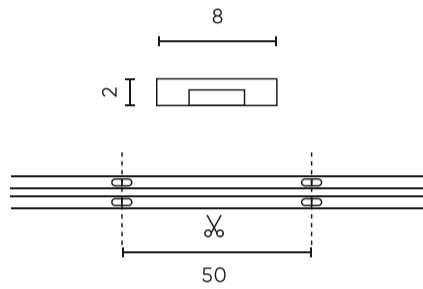

LED line PRIME

Symbole: 210943

EAN: 5905378210943

**Ruban LED 480 COB 24V 3000K 11W
IP20 8mm 5m 1100lm/m PRIME**

Dessin technique