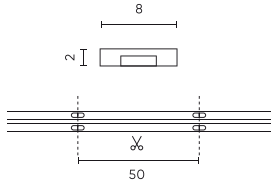

LED line PRIME

Code: 210943

EAN: 5905378210943

**LED-Streifen 480 COB 24V 3000K 11W
IP20 8mm 5m 1100lm/m PRIME**

Technische Zeichnung