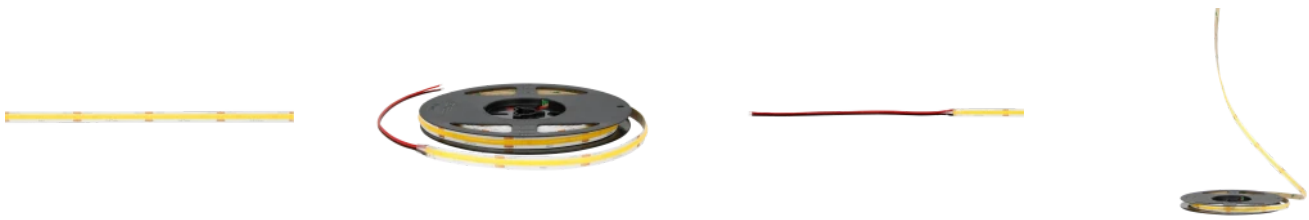

LED line PRIME

Code: 210943

EAN: 5905378210943

**LED-Streifen 480 COB 24V 3000K 11W
IP20 8mm 5m 1100lm/m PRIME**

LED-Band 480 COB 24V 3000K 11W PRIME von LED Linie PRIME ist eine perfekte Lösung für anspruchsvolle Anwender. Mit der COB-Technologie wurde eine hohe Lichtleistung von 1100 lm pro Meter erreicht, wodurch intensives Weißlicht mit einer Farbtemperatur von 3000 K entsteht. Das Band zeichnet sich durch einen Winkel der Lichtverteilung von 180° aus, der eine gleichmäßige Raumausleuchtung ermöglicht.

LED line PRIME

Code: 210943

EAN: 5905378210943

**LED-Streifen 480 COB 24V 3000K 11W
IP20 8mm 5m 1100lm/m PRIME**

Technische Zeichnung

Lichtverteilung

Zusätzliche Produktfotos

Logistikdaten

Einzelverpackung

Menge	5 m
Gewicht	0,13 kg

Großverpackung

Menge	40
Breite	320 mm
Höhe	180 mm
Länge	360 mm
Gewicht	6,62 kg

Europalette

Menge	2400
Palettenhöhe	1,8 m
Großmengen	60
Waage	430 kg

LED line PRIME

Code: 210943

EAN: 5905378210943

**LED-Streifen 480 COB 24V 3000K 11W
IP20 8mm 5m 1100lm/m PRIME**

Beispielanwendung