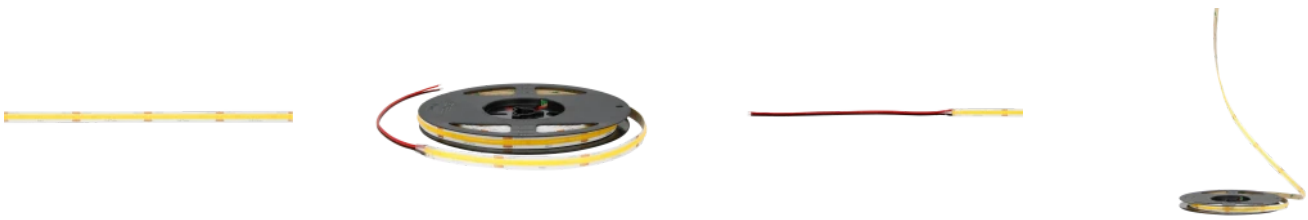

LED line PRIME

Code: 210943

EAN: 5905378210943

**LED-Streifen 480 COB 24V 3000K 11W
IP20 8mm 5m 1100lm/m PRIME**

LED-Band 480 COB 24V 3000K 11W PRIME von LED Linie PRIME ist eine perfekte Lösung für anspruchsvolle Anwender. Mit der COB-Technologie wurde eine hohe Lichtleistung von 1100 lm pro Meter erreicht, wodurch intensives Weißlicht mit einer Farbtemperatur von 3000 K entsteht. Das Band zeichnet sich durch einen Winkel der Lichtverteilung von 180° aus, der eine gleichmäßige Raumausleuchtung ermöglicht.

LED line PRIME

Code: 210943

EAN: 5905378210943

**LED-Streifen 480 COB 24V 3000K 11W
IP20 8mm 5m 1100lm/m PRIME**

Technische Zeichnung

Lichtverteilung

Zusätzliche Produktfotos

Logistikdaten

Einzelverpackung

Menge	5 m
Gewicht	0,13 kg

Großverpackung

Menge	40
Breite	320 mm
Höhe	180 mm
Länge	360 mm
Gewicht	6,62 kg

Europalette

Menge	2400
Palettenhöhe	1,8 m
Großmengen	60
Waage	430 kg

LED line PRIME

Code: 210943