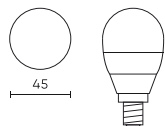

LED line PRIME

Symbol: 201736

EAN: 5905378201736

**Żarówka LED E14 4000K 7W 1000lm
230V 220° G45 Ceramika PRIME**

Rysunek techniczny