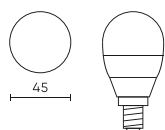

LED line PRIME

Produkto kodas: 201736

EAN: 5905378201736

**Vadovaujama Architektūros žibintai
LED lemputė E14 7W 4000K 1000lm
170-250V G45 KULKA**

Techninis brėžinys

Šviesos pasiskirstymas