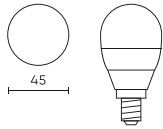

LED line PRIME

Symbole: 201736

EAN: 5905378201736

**Ligne LED PRIME Ampoule LED E14 7W
4000K 1000lm 170-250V G45 KULKA**

Dessin technique

Répartition de la lumière