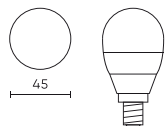

Parametr	Hodnota
MacAdamovy kroky	≤6
Frekvence napájecího napětí	50/60Hz
Úhel paprsku	220 °
Typ diody	SMD2835
Účinník PF	0,5
Počet cyklů zapnutí/vypnutí	50000
Doba zahřívání lampy na 60 %	1
Provozní teplota	-20÷40
Pro aplikace	Uvnitř pokojů
Výška	84
Průměr armatury	45 mm
Materiál (pouzdro)	Keramika

LED line PRIME

Symbol: 201736

EAN: 5905378201736

**LED žárovka E14 4000K 7W 1000lm
230V 220° G45 Keramika PRIME**

Technické kreslení

Rozložení světla

Další fotografie produktů

Logistická data

Individuální balení

Množství	1
Šířka	47 mm
Výška	125 mm
Délka	47 mm
Váhy	0,06 kg

Hromadné balení

Množství	100
Šířka	270 mm
Výška	230 mm
Délka	530 mm
Objem	0,032 m ³
Váhy	7 kg

Europaleta

Výška	1840 mm
Množství ve vrstvě	400
Počet vrstev	8
Množství: Euro paleta	3200
Váhy	224 kg