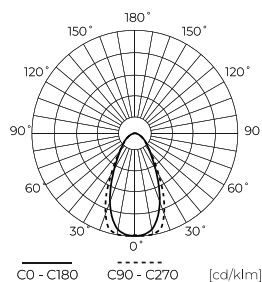

LED line PRIME

Symbol: 248948

EAN: 5901583248948

**Żarówka LED GU10 2200-3000K 5,5W
345lm 230V 60° DIM TO WARM Szkło
PRIME**

Rysunek techniczny

Rozsył światła