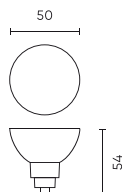

LED line PRIME

Symbol: 248948

EAN: 5901583248948

**Żarówka LED GU10 2200-3000K 5,5W
345lm 230V 60° DIM TO WARM Szkło
PRIME**

Rysunek techniczny