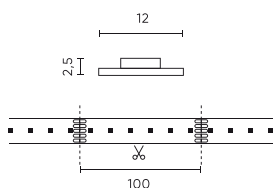

Dane techniczne

Parametr	Wartość
Klasa Energetyczna 2019/2015	G
Gwarancja	5
Moc	• 19.2 W / m
Napięcie	• 24 V DC
Temperatura barwy światła	• 6500 K
Barwa światła	RGBW
Współczynnik odwzorowania barw Ra	80
Klasa szczelności	IP20
Klasa ochrony elektrycznej	III
Sekcja cięcia	10 cm
Wydajność świetlna	83
Współczynnik zachowania strumienia świetlnego	96
Okres trwałości L70B50	50 000 h
L80B*- różnica B10-B50 ≈ 1% (według LightingEurope)-pomijalna	35000 h
Współczynnik trwałości	0.9
Funkcja ściemniania	PWM

Parametr	Wartość
Kroki MacAdama	≤3
Całkowity strumień świetlny (metr)	400
Prąd (metr)	0,8
Kąt świecenia	120
Typ diody	SMD5050
Kompatybilny typ ściemniacza	PWM
Laminat (kolor)	Biały
Laminat (grubość)	3
Ilość diod (metr)	60
Typ taśmy klejącej	3M 300 LSE
Trwałość	100 000 h
Ilość cykli włącz/wyłącz	50000
Czas nagrzewania lampy do 60%	1
Temperatura pracy	-20÷45
Do zastosowań	Wewnątrz pomieszczeń
Wysokość	2,5

LED line PRIME

Symbol: 241680

EAN: 5901583241680

**Taśma LED 300/5m SMD 24V 6500K
RGBW 19,2W IP20 12mm 5m 400lm/m
PRIME**

Rysunek techniczny

Rozsył światła

Dodatkowe zdjęcia produktowe

Dane logistyczne

Europaleta

Ilość opakowań jednostkowych europaleta	12000 m
Wysokość palety	1800 mm
Ilość w warstwie	240
Ilość warstw	10
Ilość opakowań zbiorczych europaleta	2400
Waga	469 kg

LED line PRIME

Symbol: 241680