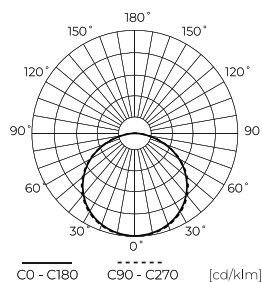

Dane techniczne

Parametr	Wartość
Klasa Energetyczna 2019/2015	G
Gwarancja	5
Moc	• 19.2 W / m
Napięcie	• 24 V DC
Temperatura barwy światła	• 6500 K
Barwa światła	RGBW
Współczynnik odwzorowania barw Ra	80
Klasa szczelności	IP20
Klasa ochrony elektrycznej	III
Sekcja cięcia	10 cm
Wydajność świetlna	83
Współczynnik zachowania strumienia świetlnego	96
Okres trwałości L70B50	50 000 h
L80B*- różnica B10-B50 ≈ 1% (według LightingEurope)-pomijalna	35000 h
Współczynnik trwałości	0.9
Funkcja ściemniania	PWM

Parametr	Wartość
Kroki MacAdama	≤3
Całkowity strumień świetlny (metr)	400
Prąd (metr)	0,8
Kąt świecenia	120
Typ diody	SMD5050
Kompatybilny typ ściemniacza	PWM
Laminat (kolor)	Biały
Laminat (grubość)	3
Ilość diod (metr)	60
Typ taśmy klejącej	3M 300 LSE
Trwałość	100 000 h
Ilość cykli włącz/wyłącz	50000
Czas nagrzewania lampy do 60%	1
Temperatura pracy	-20÷45
Do zastosowań	Wewnątrz pomieszczeń
Wysokość	2,5

LED line PRIME

Symbol: 241680

EAN: 5901583241680

**Taśma LED 300/5m SMD 24V 6500K
RGBW 19,2W IP20 12mm 5m 400lm/m
PRIME**

Rysunek techniczny

Rozsył światła

Dodatkowe zdjęcia produktowe

Dane logistyczne

Europaleta

Ilość opakowań jednostkowych europaleta	12000 m
Wysokość palety	1800 mm
Ilość w warstwie	240
Ilość warstw	10
Ilość opakowań zbiorczych europaleta	2400
Waga	469 kg

LED line PRIME

Symbol: 241680