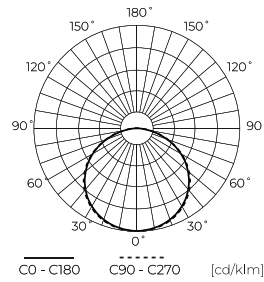

Lichtverteilung