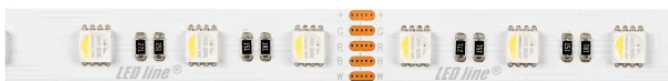

LED line PRIME

Code: 241680

EAN: 5901583241680

**LED-Streifen 300/5m SMD 24V 6500K
RGBW 19,2W IP20 12mm 5m 400lm/m
PRIME**

LED-Streifen 300 SMD 24V 6500K RGBW mit einer Leistung von 19,2W von der renommierten LED-Linie PRIME Marke ist eine moderne Lichtquelle, die sich für hohe Lichtleistung und Energieeffizienz auf A+-Ebene auszeichnet. Ausgestattet mit SMD5050 Dioden, bietet es eine intensive und gleichmäßige Beleuchtung, während extrem lange Betriebszeit bis zu 100.000 Stunden. Dank der hervorragenden Zusammenarbeit mit PWM-Systemen ist ein reibungsloses Dimmen möglich.

Technische Daten

Parameter	Wert
Energieeffizienzklasse 2019/2015	G
Garantie	5
Leistung	• 19.2 W / m
Spannung	• 24 V DC
Farbtemperatur des Lichts	• 6500 K
Lichtfarbe	RGBW MULTICOLOR&WHITE
Farbwiedergabe-Index Ra	80
Schutzart	IP20
Die Schutzklasse gegen elektrischen Schlag ist:	III
Schneideabschnitt	10 cm
Lichtausbeute	83
Lumenerhaltungsfaktor	96
Lebensdauer L70B50	50 000 h
L80B* – Unterschied B10–B50 ≈ 1 % (laut LightingEurope) – vernachlässigbar	35000 h
Faktor Dauerhaftigkeit	0.9
Dimmfunktion	PWM

Parameter	Wert
MacAdam Schritte	≤3
Lichtstrom (Meter)	400
Strom (Meter)	0,8
Abstrahlwinkel	120
Diodentyp	SMD5050
Kompatibler Dimmer	PWM
Laminat (Farbe)	Weiß
Laminat (Dicke)	3
Anzahl der LEDs (Meter)	60
Klebebandtyp	3M 300 LSE
Lebensdauer	100 000 h
Anzahl der Ein-/Aus-Schaltzykle	50000
Lampenaufwärmzeit bis zu 60%	1
Betriebstemperatur	-20÷45
Für den Innenbereich	Innenbereich
Höhe	2,5

LED line PRIME

Code: 241680

EAN: 5901583241680

**LED-Streifen 300/5m SMD 24V 6500K
RGBW 19,2W IP20 12mm 5m 400lm/m
PRIME**

Technische Zeichnung

Lichtverteilung

Zusätzliche Produktfotos

Logistikdaten