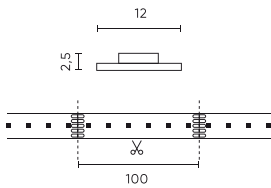

LED line PRIME

Code: 241680

EAN: 5901583241680

**LED-Streifen 300/5m SMD 24V 6500K
RGBW 19,2W IP20 12mm 5m 400lm/m
PRIME**

Technische Zeichnung